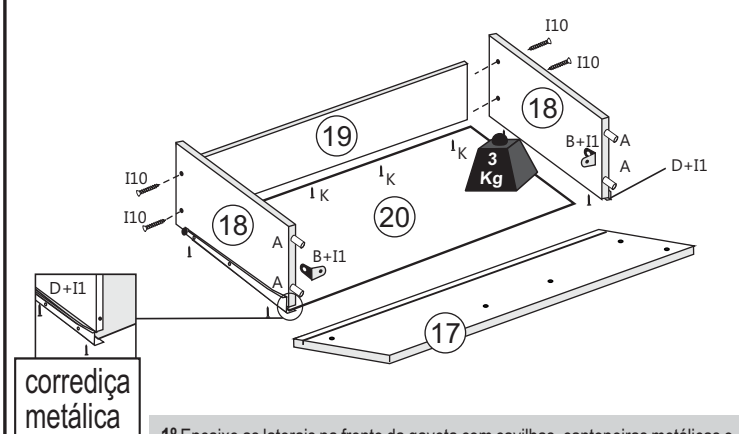

Suporte U Fechado 06 Pçs

Parafuso 3,5x14 (pés) 24 Pçs

1

2

5

1º Encaixe as laterais na frente da gaveta com cavilhas, cantoneiras metálicas e cola.
 2º Encaixar o fundo da gaveta e contra-fundo da gaveta.
 3º Parafusar as laterais no contra-fundo com parafuso 3,5x35.
 4º Pregos o fundo da gaveta no contra-fundo por baixo com prego 10x10 e os parafusos da corrediça metálica servirão também para parafusar os fundos da gaveta nas laterais.