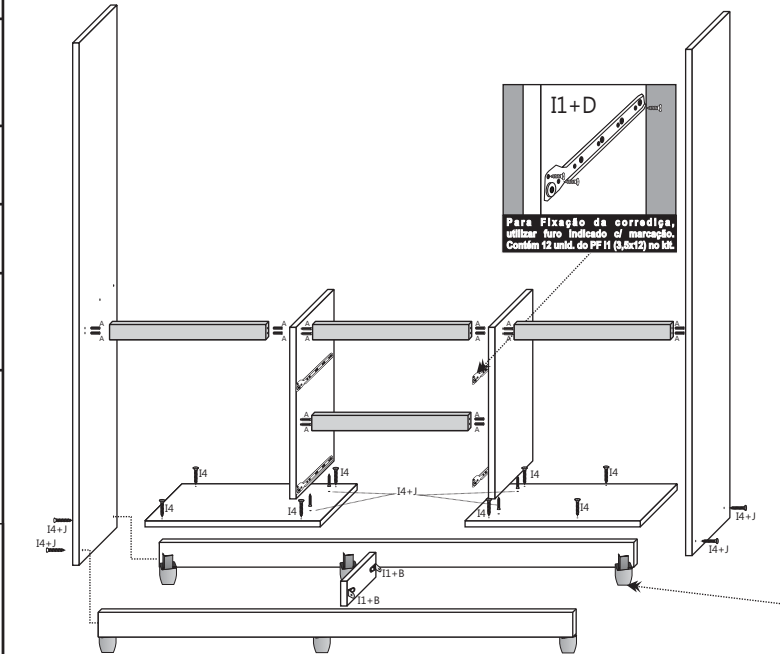

Suporte U Fechado 06 Pçs

Parafuso 3,5x14 (pés) 24 Pçs

1

2

5

1º Encaixe as laterais na frente da gaveta com cavilhas, cantoneiras metálicas e cola.
 2º Encaixar o fundo da gaveta e contra-fundo da gaveta.
 3º Parafusar as laterais no contra-fundo com parafuso 3,5x35.
 4º Pregos o fundo da gaveta no contra-fundo por baixo com prego 10x10 e os parafusos da corrediça metálica servirão também para parafusar os fundos da gaveta nas laterais.