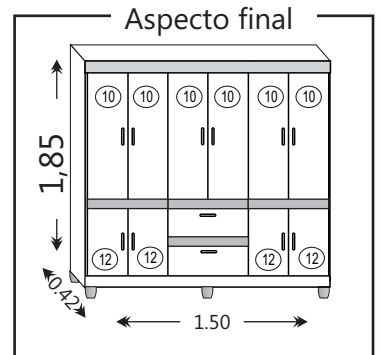

GUARDA-ROUPA

10 portas - 2 gavetas
Conexão Metálica

20102-50 Branco
20102-77 Imbuia
20102-88 Demolição
20102-89 Demolição/Bauzilha

ATENÇÃO

Ao realizar solicitações de Assistência Técnica, favor seguir as orientações abaixo:

1. 1º - Informar o MODELO do Roupeiro (Ex.: 20102-50)
2. 2º - Informar o CÓDIGO da Peça (Ex.: 10060)
3. 3º - Informar o CÓDIGO do revestimento da Peça (Ex.: 100)

As solicitações de peças deverão ser encaminhado via email: assistencia@araplac.com.br

Legenda de Peças

Peça	Descrição	Medida (mm)	Qtde.	Código da PEÇA p/ Assistência Técnica	CÓDIGO DO REVESTIMENTO DA PEÇA				Mat. Prima
					Branco	Imbuia	Demolição	Dem/Bauzilha	
01	Base rodapé	500x400x12	02	10046	100	1777	1888	1888	MDP
02	Batente	1040x90x12	02	10052	100	1777	1888	1888	MDP
03	Chapéu	1476x400x12	01	10044	100	1777	1888	1888	MDP
04	Divisória	508x395x12	02	10050	100	1777	1888	1888	MDP
05	Fundo	488x1590x2,5	03	10060	100	1777	1888	1888	DURATREE
06	Lateral dir.	1780x400x12	01	10042	100	177	188	188	MDP
07	Lateral esq.	1780x400x12	01	10043	100	177	188	188	MDP
08	Moldura	1500x100x15	01	10034	100	177	188	188	MDP
09	Coluna	1040x40x15	02	10058	100	1777	1888	1888	MDP
10	Porta Maior	1065x245x15	06	10054	117	177	188	1891	MDP
11	Quadro Base	1476x400x12	01	10045	100	1777	1888	1888	MDP
12	Porta Menor	455x245x15	04	10056	117	177	188	1891	MDP
13	Rodapé frontal	1476x100x15	01	10047	100	177	188	188	MDP
14	Rodapé traseiro	1476x100x15	01	10048	99	99	99	99	MDP
15	Trava do rodapé	369x100x15	01	10023	99	99	99	99	MDP
16	Vista frontal	484x70x12	04	10051	100	177	188	188	MDP
17	Frente da gav.	493x200x15	02	10055	117	177	188	1891	MDP
18	Lateral da gav.	370x140x12	04	703	100	1777	1888	1888	MDP
19	Contra fundo da gav.	436x140x12	02	10057	100	1777	1888	1888	MDP
20	Fundo da gav.	380x458x2,5	02	10103	100	1777	1888	1888	DURATREE