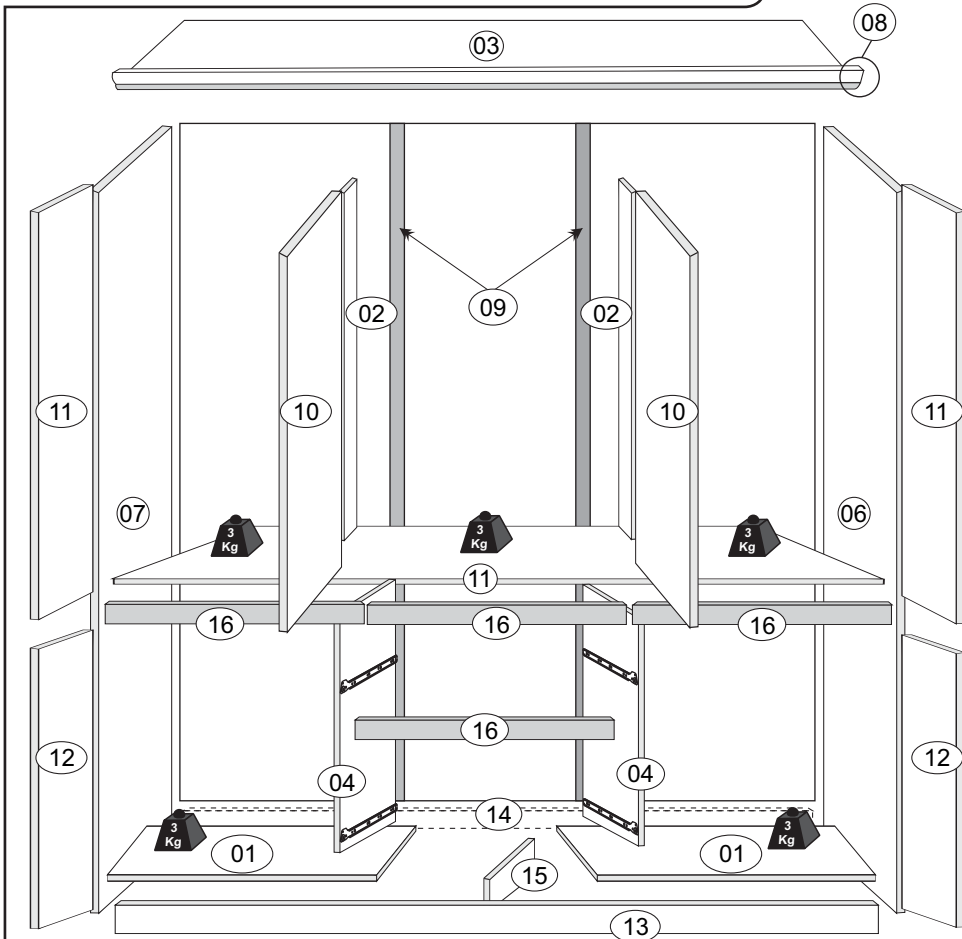

GUARDA-ROUPA

10 portas - 2 gavetas
Conexão Metálica

20102-50 Branco
20102-77 Imbuia
20102-88 Demolição
20102-89 Demolição/Bauzilha

ATENÇÃO

Ao realizar solicitações de Assistência Técnica, favor seguir as orientações abaixo: