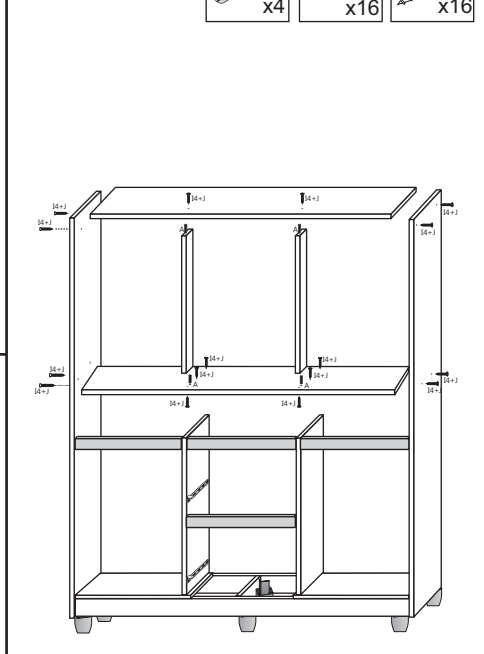

Suporte U Fechado 06 Pçs

Parafuso 3,5x14 (pés) 24 Pçs

1

2

5

1º Encaixe as laterais na frente da gaveta com cavilhas, cantoneiras metálicas e cola.
 2º Encaixar o fundo da gaveta e contra-fundo da gaveta.
 3º Parafusar as laterais no contra-fundo com parafuso 3,5x35.
 4º Pregos o fundo da gaveta no contra-fundo por baixo com prego 10x10 e os parafusos da corrediça metálica servirão também para parafusar os fundos da gaveta nas laterais.