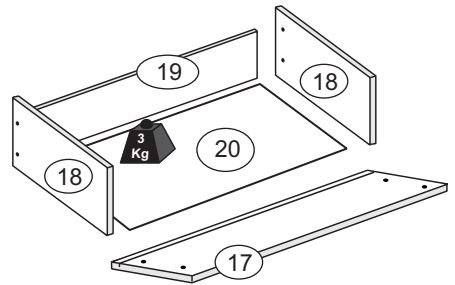

GUARDA-ROUPA

10 portas - 2 gavetas
Conexão Metálica

20102-50 Branco
20102-77 Imbuia
20102-88 Demolição
20102-89 Demolição/Bauzilha

ATENÇÃO

Ao realizar solicitações de Assistência Técnica, favor seguir as orientações abaixo: