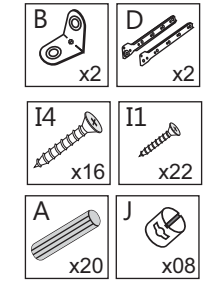

Kit de Acessórios

Cavilha 6x30 - 32 Pçs

Porca Cilindrica 6,0x30 - 20 Pçs

(I4) Parafuso 4,0x50 - 32 Pçs

Parafuso 4,0x20 - 12 Pçs

Parafuso 3,5x12 - 115 Pçs

Parafuso M4x25 04 Pçs

Pregos 10x10 - 70 Pçs

Parafuso 3,5x35 - 08 Pçs

Cantoneira 12 Pçs

Corrediça 02 Pares

Cabideiro 380mm 03 Pçs

Pé plástico 06 Pçs

Dobradiça 20 Pçs

Puxador 12 Pçs

Saca de cola 01 Pçs

Suporte U Fechado 06 Pçs

Parafuso 3,5x14 (pés) 24 Pçs

1

2

5

1º Encaixe as laterais na frente da gaveta com cavilhas, cantoneiras metálicas e cola.
 2º Encaixar o fundo da gaveta e contra-fundo da gaveta.
 3º Parafusar as laterais no contra-fundo com parafuso 3,5x35.
 4º Pregos o fundo da gaveta no contra-fundo por baixo com prego 10x10 e os parafusos da corrediça metálica servirão também para parafusar os fundos da gaveta nas laterais.