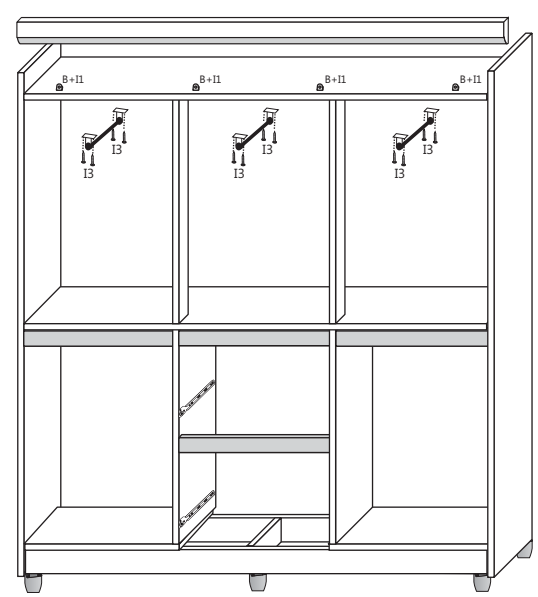

Kit de Acessórios

1

2

5

1º Encaixe as laterais na frente da gaveta com cavilhas, cantoneiras metálicas e cola.
2º Encaixar o fundo da gaveta e contra-fundo da gaveta.
3º Parafusar as laterais no contra-fundo com parafuso 3,5x35.
4º Pregos o fundo da gaveta no contra-fundo por baixo com prego 10x10 e os parafusos da corrediça metálica servirão também para parafusar os fundos da gaveta nas laterais.

3

4