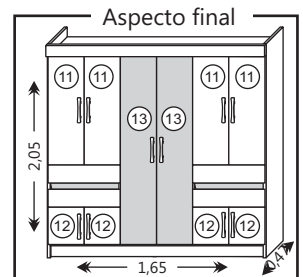

GUARDA-ROUPA

10 portas - 4 gavetas
Conexão Metálica

1430/3430-5 Branco/Lilás
1430/3430-77 Imbuia
1430/3430-88 Demolição
1430/3430-89 Demolição/baunilha

ATENÇÃO

Ao realizar solicitações de Assistência Técnica, favor seguir as orientações abaixo:

- 1º - Informar o MODELO do Roupeiro (Ex.: 1430-77)
- 2º - Informar o CÓDIGO da Peça (Ex.: 1009)
- 3º - Informar o CÓDIGO do revestimento da Peça (Ex.: 1777)

Legenda de Peças

Peça	Descrição	Medida (mm)	Qtde.	Código da PEÇA p/ Assistência Técnica	Imbuia	Demolição	Branco/Lilás	Dem/Baun	Mat. Prima
					CÓDIGO DO REVESTIMENTO DA PEÇA				
01	Base rodapé	1620x450x12	01	1009	1777	1888	100	1888	MDP
02	Base prateleira / Chapéu	1620x450x12	01	1108	1777	1888	100	1888	MDP
03	Divisória	1845x450x12	02	2170	1777	1888	100	1888	MDP
04	Fundo	545x1870x2,5	03	1189	1777	1888	100	1888	DURATREE
05	Lateral direita	2050x450x12	01	1230	177	1888	100	1888	MDP
06	Lateral esquerda	2050x450x12	01	1246	177	1888	100	1888	MDP
07	Moldura	1645x85x15	01	1286	177	1888	1166	1888	MDP
08	Prateleira (1 lado) fixa	532x450x12	03	1321	1777	1888	100	1888	MDP
09	Prateleira (1 lado) móvel	532x425x12	01	1323	1777	1888	100	1888	MDP
10	Prateleira (2 lados) móvel	532x425x12	01	1325	1777	1888	100	1888	MDP
11	Porta lateral maior	1026x268x15	04	1422	177	188	100	1891	MDP
12	Porta lateral menor	450x268x15	04	1428	177	188	100	1891	MDP
13	Porta central	1855x268x15	02	1434	177	188	100	1891	MDP
14	Rodapé frontal	1620x100x15	01	1576	177	188	1166	188	MDP
15	Rodapé traseiro	1620x100x15	01	576	99	99	99	99	MDP
16	Trava do rodapé	419x100x15	02	580	99	99	99	99	MDP
17	Vista frontal	532x70x12	02	618	1777	188	164	188	MDP
18	Frente da gaveta	540x157x15	04	1651	177	188	182	1891	MDP
19	Lateral da gaveta	370x100x12	08	707	1777	1888	164	1888	MDP
20	Contra fundo da gaveta	484x80x12	04	738	1777	1888	164	1888	MDP
21	Fundo da gaveta	380x505x2,5	04	767	1777	1888	164	1888	DURATREE