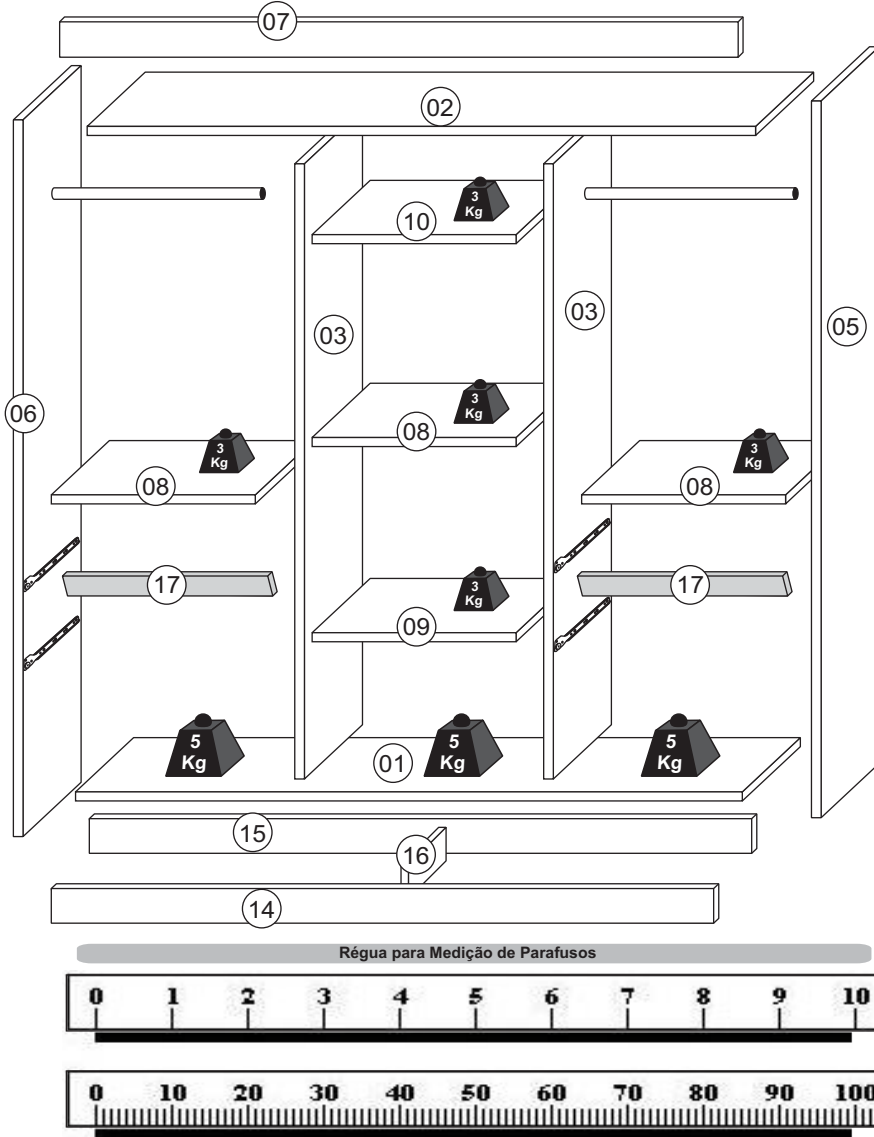

GUARDA-ROUPA

10 portas - 4 gavetas
Conexão Metálica

1430/3430-5 Branco/Lilás
1430/3430-77 Imbuia
1430/3430-88 Demolição
1430/3430-89 Demolição/baunilha

ATENÇÃO

Ao realizar solicitações de Assistência Técnica, favor seguir as orientações abaixo:

- 1º - Informar o MODELO do Roupeiro (Ex.: 1430-77)
- 2º - Informar o CÓDIGO da Peça (Ex.: 1009)
- 3º - Informar o CÓDIGO do revestimento da Peça (Ex.: 1777)

Legenda de Peças

Peça	Descrição	Medida (mm)	Qtde.	Código da PEÇA p/ Assistência Técnica	Imbuia	Demolição	Branco/Lilás	Dem/Baun	Mat. Prima
					CÓDIGO DO REVESTIMENTO DA PEÇA				
01	Base rodapé	1620x450x12	01	1009	1777	1888	100	1888	MDP
02	Base prateleira / Chapéu	1620x450x12	01	1108	1777	1888	100	1888	MDP
03	Divisória	1845x450x12	02	2170	1777	1888	100	1888	MDP
04	Fundo	545x1870x2,5	03	1189	1777	1888	100	1888	DURATREE
05	Lateral direita	2050x450x12	01	1230	177	1888	100	1888	MDP
06	Lateral esquerda	2050x450x12	01	1246	177	1888	100	1888	MDP
07	Moldura	1645x85x15	01	1286	177	1888	1166	1888	MDP
08	Prateleira (1 lado) fixa	532x450x12	03	1321	1777	1888	100	1888	MDP
09	Prateleira (1 lado) móvel	532x425x12	01	1323	1777	1888	100	1888	MDP
10	Prateleira (2 lados) móvel	532x425x12	01	1325	1777	1888	100	1888	MDP
11	Porta lateral maior	1026x268x15	04	1422	177	188	100	1891	MDP
12	Porta lateral menor	450x268x15	04	1428	177	188	100	1891	MDP
13	Porta central	1855x268x15	02	1434	177	188	100	1891	MDP
14	Rodapé frontal	1620x100x15	01	1576	177	188	1166	188	MDP
15	Rodapé traseiro	1620x100x15	01	576	99	99	99	99	MDP
16	Trava do rodapé	419x100x15	02	580	99	99	99	99	MDP
17	Vista frontal	532x70x12	02	618	1777	188	164	188	MDP
18	Frente da gaveta	540x157x15	04	1651	177	188	182	1891	MDP
19	Lateral da gaveta	370x100x12	08	707	1777	1888	164	1888	MDP
20	Contra fundo da gaveta	484x80x12	04	738	1777	1888	164	1888	MDP
21	Fundo da gaveta	380x505x2,5	04	767	1777	1888	164	1888	DURATREE