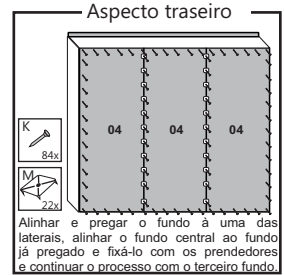

GUARDA-ROUPA

10 portas - 4 gavetas
Conexão Metálica

1430/3430-5 Branco/Lilás
1430/3430-77 Imbuia
1430/3430-88 Demolição
1430/3430-89 Demolição/baunilha

ATENÇÃO

Ao realizar solicitações de Assistência Técnica, favor seguir as orientações abaixo:

- 1º - Informar o MODELO do Roupeiro (Ex.: 1430-77)
- 2º - Informar o CÓDIGO da Peça (Ex.: 1009)
- 3º - Informar o CÓDIGO do revestimento da Peça (Ex.: 1777)

Legenda de Peças

Peça	Descrição	Medida (mm)	Qtde.	Código da PEÇA p/ Assistência Técnica	Imbuia	Demolição	Branco/Lilás	Dem/Baun	Mat. Prima
					CÓDIGO DO REVESTIMENTO DA PEÇA				
01	Base rodapé	1620x450x12	01	1009	1777	1888	100	1888	MDP
02	Base prateleira / Chapéu	1620x450x12	01	1108	1777	1888	100	1888	MDP
03	Divisória	1845x450x12	02	2170	1777	1888	100	1888	MDP
04	Fundo	545x1870x2,5	03	1189	1777	1888	100	1888	DURATREE
05	Lateral direita	2050x450x12	01	1230	177	1888	100	1888	MDP
06	Lateral esquerda	2050x450x12	01	1246	177	1888	100	1888	MDP
07	Moldura	1645x85x15	01	1286	177	1888	1166	1888	MDP
08	Prateleira (1 lado) fixa	532x450x12	03	1321	1777	1888	100	1888	MDP
09	Prateleira (1 lado) móvel	532x425x12	01	1323	1777	1888	100	1888	MDP
10	Prateleira (2 lados) móvel	532x425x12	01	1325	1777	1888	100	1888	MDP
11	Porta lateral maior	1026x268x15	04	1422	177	188	100	1891	MDP
12	Porta lateral menor	450x268x15	04	1428	177	188	100	1891	MDP
13	Porta central	1855x268x15	02	1434	177	188	100	1891	MDP
14	Rodapé frontal	1620x100x15	01	1576	177	188	1166	188	MDP
15	Rodapé traseiro	1620x100x15	01	576	99	99	99	99	MDP
16	Trava do rodapé	419x100x15	02	580	99	99	99	99	MDP
17	Vista frontal	532x70x12	02	618	1777	188	164	188	MDP
18	Frente da gaveta	540x157x15	04	1651	177	188	182	1891	MDP
19	Lateral da gaveta	370x100x12	08	707	1777	1888	164	1888	MDP
20	Contra fundo da gaveta	484x80x12	04	738	1777	1888	164	1888	MDP
21	Fundo da gaveta	380x505x2,5	04	767	1777	1888	164	1888	DURATREE