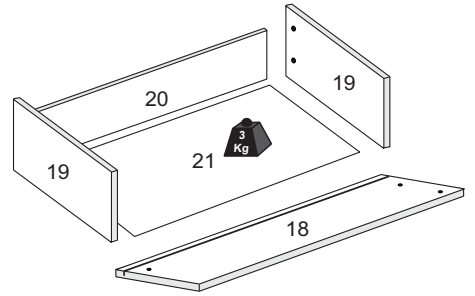

GUARDA-ROUPA

10 portas - 4 gavetas
Conexão Metálica

1430/3430-5 Branco/Lilás
1430/3430-77 Imbuia
1430/3430-88 Demolição
1430/3430-89 Demolição/baunilha

ATENÇÃO

Ao realizar solicitações de Assistência Técnica, favor seguir as orientações abaixo:

- 1º - Informar o MODELO do Roupeiro (Ex.: 1430-77)
- 2º - Informar o CÓDIGO da Peça (Ex.: 1009)
- 3º - Informar o CÓDIGO do revestimento da Peça (Ex.: 1777)

Legenda de Peças

Peça	Descrição	Medida (mm)	Qtde.	Código da PEÇA p/ Assistência Técnica	Imbuia	Demolição	Branco/Lilás	Dem/Baun	Mat. Prima
					CÓDIGO DO REVESTIMENTO DA PEÇA				
01	Base rodapé	1620x450x12	01	1009	1777	1888	100	1888	MDP
02	Base prateleira / Chapéu	1620x450x12	01	1108	1777	1888	100	1888	MDP
03	Divisória	1845x450x12	02	2170	1777	1888	100	1888	MDP
04	Fundo	545x1870x2,5	03	1189	1777	1888	100	1888	DURATREE
05	Lateral direita	2050x450x12	01	1230	177	1888	100	1888	MDP
06	Lateral esquerda	2050x450x12	01	1246	177	1888	100	1888	MDP
07	Moldura	1645x85x15	01	1286	177	1888	1166	1888	MDP
08	Prateleira (1 lado) fixa	532x450x12	03	1321	1777	1888	100	1888	MDP
09	Prateleira (1 lado) móvel	532x425x12	01	1323	1777	1888	100	1888	MDP
10	Prateleira (2 lados) móvel	532x425x12	01	1325	1777	1888	100	1888	MDP
11	Porta lateral maior	1026x268x15	04	1422	177	188	100	1891	MDP
12	Porta lateral menor	450x268x15	04	1428	177	188	100	1891	MDP
13	Porta central	1855x268x15	02	1434	177	188	100	1891	MDP
14	Rodapé frontal	1620x100x15	01	1576	177	188	1166	188	MDP
15	Rodapé traseiro	1620x100x15	01	576	99	99	99	99	MDP
16	Trava do rodapé	419x100x15	02	580	99	99	99	99	MDP
17	Vista frontal	532x70x12	02	618	1777	188	164	188	MDP
18	Frente da gaveta	540x157x15	04	1651	177	188	182	1891	MDP
19	Lateral da gaveta	370x100x12	08	707	1777	1888	164	1888	MDP
20	Contra fundo da gaveta	484x80x12	04	738	1777	1888	164	1888	MDP
21	Fundo da gaveta	380x505x2,5	04	767	1777	1888	164	1888	DURATREE