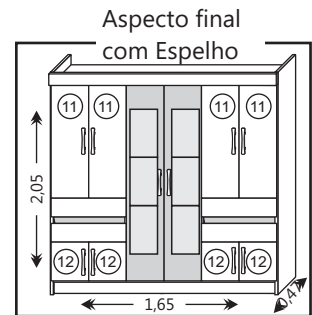

GUARDA-ROUPA

10 portas - 4 gavetas
Conexão Metálica

1430/3430-5 Branco/Lilás
1430/3430-77 Imbuia
1430/3430-88 Demolição
1430/3430-89 Demolição/baunilha

ATENÇÃO

Ao realizar solicitações de Assistência Técnica, favor seguir as orientações abaixo:

- 1º - Informar o MODELO do Roupeiro (Ex.: 1430-77)
- 2º - Informar o CÓDIGO da Peça (Ex.: 1009)
- 3º - Informar o CÓDIGO do revestimento da Peça (Ex.: 1777)

Legenda de Peças

Peça	Descrição	Medida (mm)	Qtde.	Código da PEÇA p/ Assistência Técnica	Imbuia	Demolição	Branco/Lilás	Dem/Baun	Mat. Prima
					CÓDIGO DO REVESTIMENTO DA PEÇA				
01	Base rodapé	1620x450x12	01	1009	1777	1888	100	1888	MDP
02	Base prateleira / Chapéu	1620x450x12	01	1108	1777	1888	100	1888	MDP
03	Divisória	1845x450x12	02	2170	1777	1888	100	1888	MDP
04	Fundo	545x1870x2,5	03	1189	1777	1888	100	1888	DURATREE
05	Lateral direita	2050x450x12	01	1230	177	1888	100	1888	MDP
06	Lateral esquerda	2050x450x12	01	1246	177	1888	100	1888	MDP
07	Moldura	1645x85x15	01	1286	177	1888	1166	1888	MDP
08	Prateleira (1 lado) fixa	532x450x12	03	1321	1777	1888	100	1888	MDP
09	Prateleira (1 lado) móvel	532x425x12	01	1323	1777	1888	100	1888	MDP
10	Prateleira (2 lados) móvel	532x425x12	01	1325	1777	1888	100	1888	MDP
11	Porta lateral maior	1026x268x15	04	1422	177	188	100	1891	MDP
12	Porta lateral menor	450x268x15	04	1428	177	188	100	1891	MDP
13	Porta central	1855x268x15	02	1434	177	188	100	1891	MDP
14	Rodapé frontal	1620x100x15	01	1576	177	188	1166	188	MDP
15	Rodapé traseiro	1620x100x15	01	576	99	99	99	99	MDP
16	Trava do rodapé	419x100x15	02	580	99	99	99	99	MDP
17	Vista frontal	532x70x12	02	618	1777	188	164	188	MDP
18	Frente da gaveta	540x157x15	04	1651	177	188	182	1891	MDP
19	Lateral da gaveta	370x100x12	08	707	1777	1888	164	1888	MDP
20	Contra fundo da gaveta	484x80x12	04	738	1777	1888	164	1888	MDP
21	Fundo da gaveta	380x505x2,5	04	767	1777	1888	164	1888	DURATREE